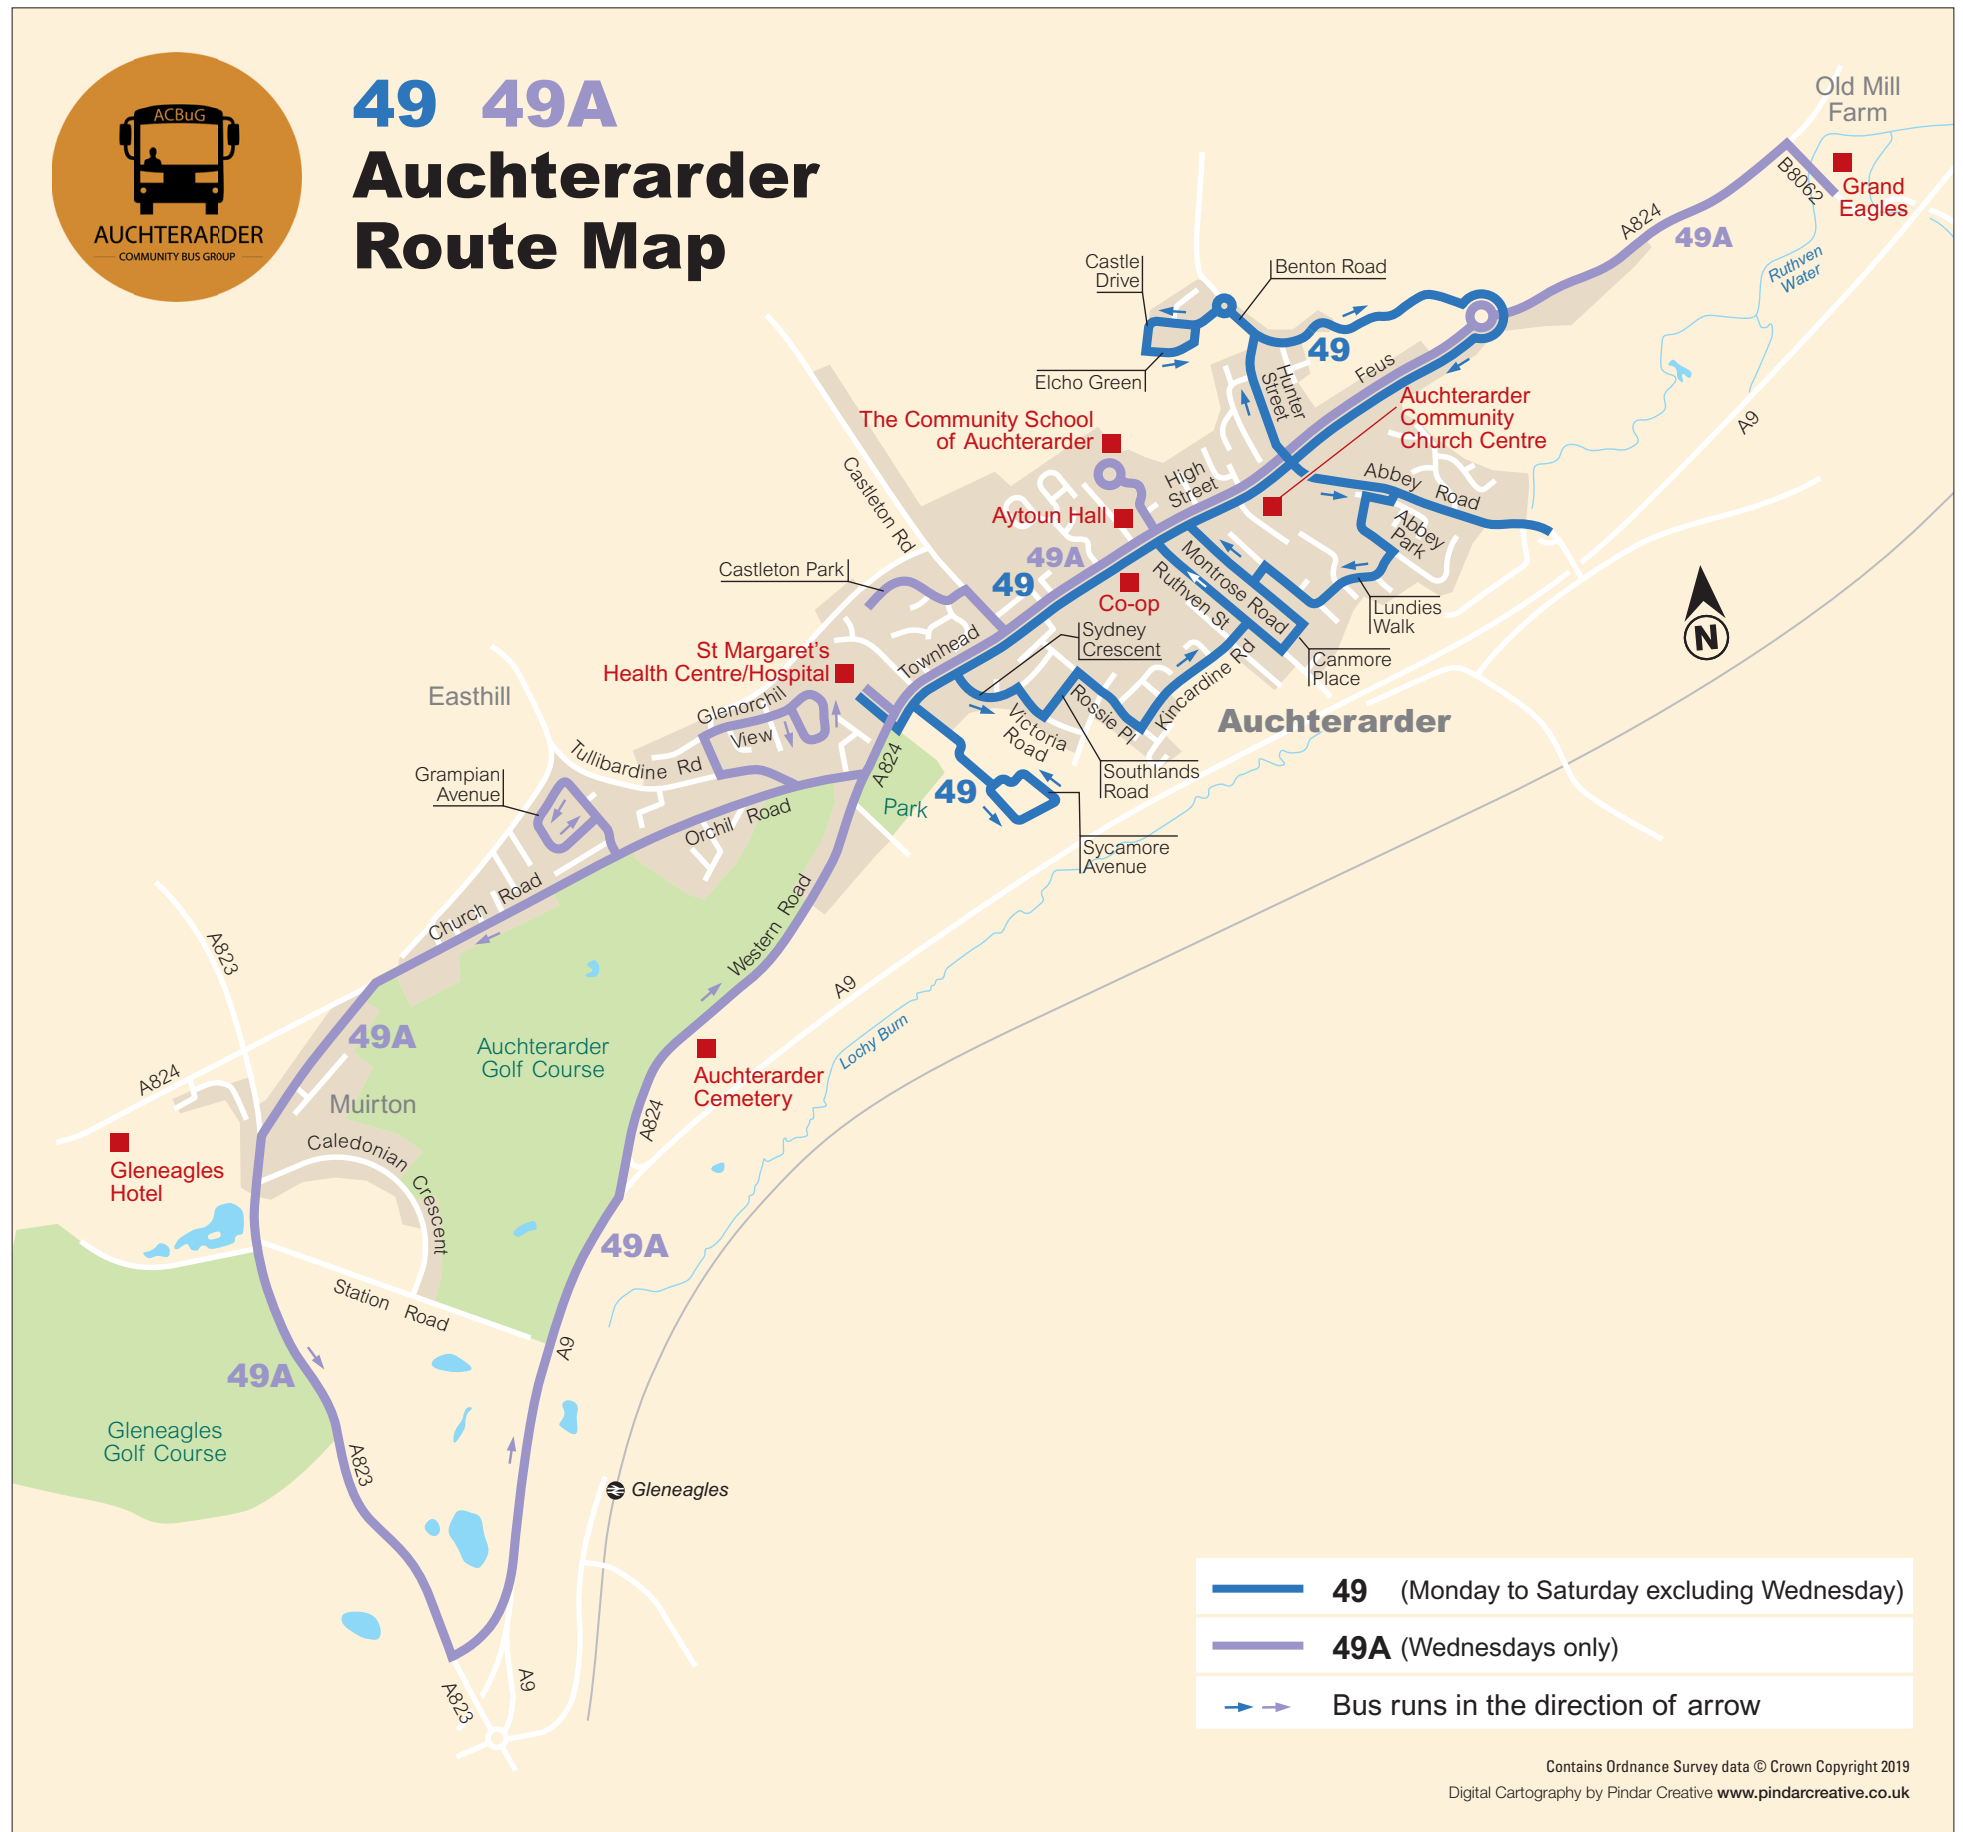

# Auchterarder Town Bus Service

## 49 49A Auchterarder Route Map

## Auchterarder Town Bus Service

49

## Auchterarder Town Bus Service

49A